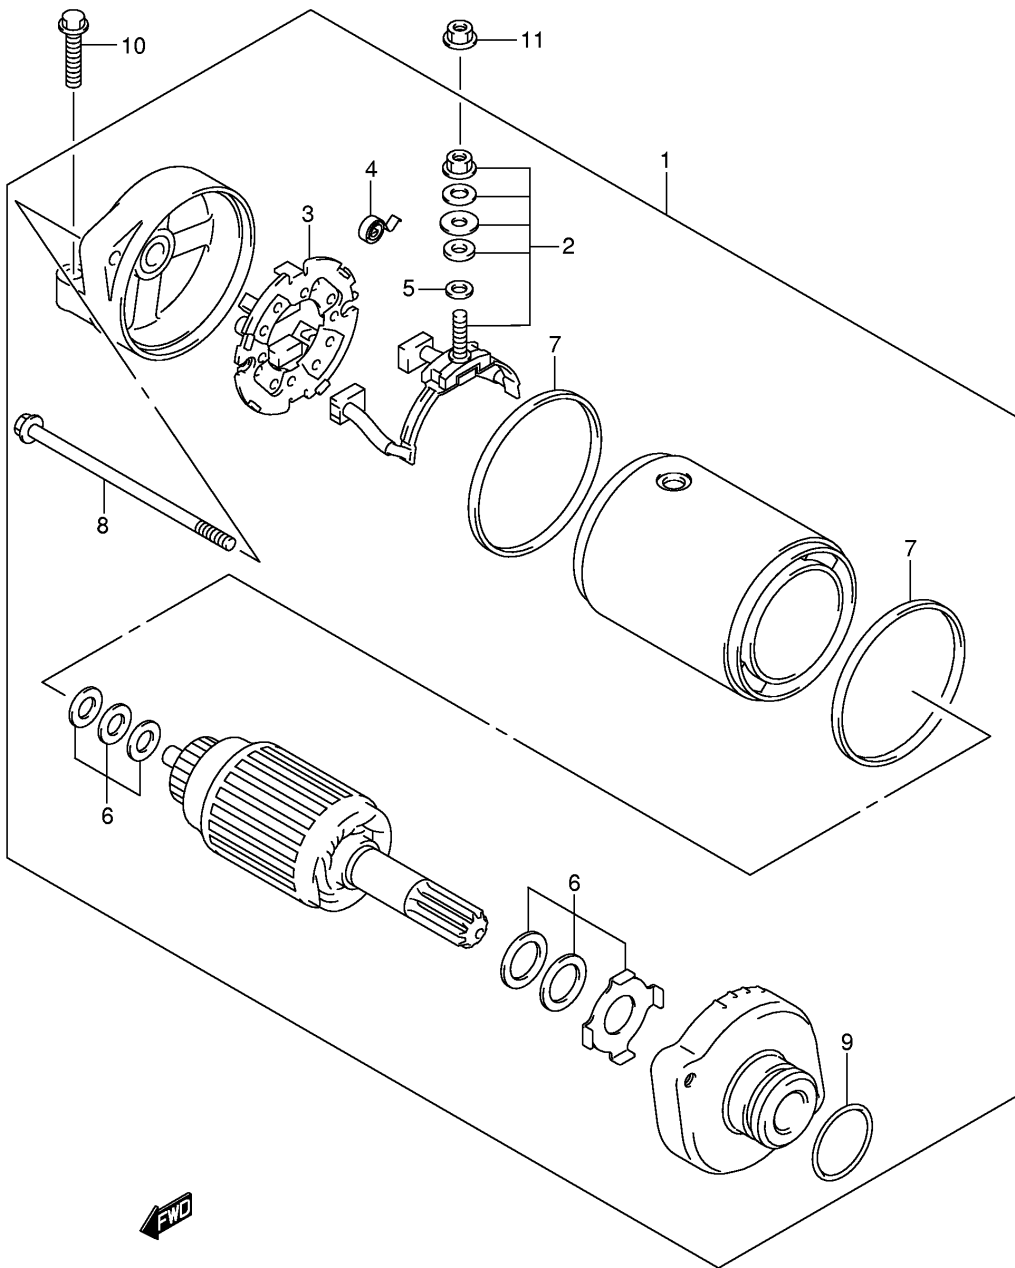

LT-A700XK5 E17_027
FINAL BEVEL GEAR(RR)

Ref No	Part No	Description
1	31100-31G00	Motor Assy, Starting
2	31130-38B00	• Terminal Set, Brush
3	31132-38B00	• Holder Set, Brush
4	31135-38B00	• Spring, Brush
5	31143-49040	• O Ring
6	31170-19B10	• Washer Set
7	31264-31300	• O Ring
8	31280-26D00	• Bolt
9	09280-24003	• O Ring (d:3,id:24.5)
10	01547-06253	Bolt, Starting Motor
11	08361-35068	Nut, Starting Motor