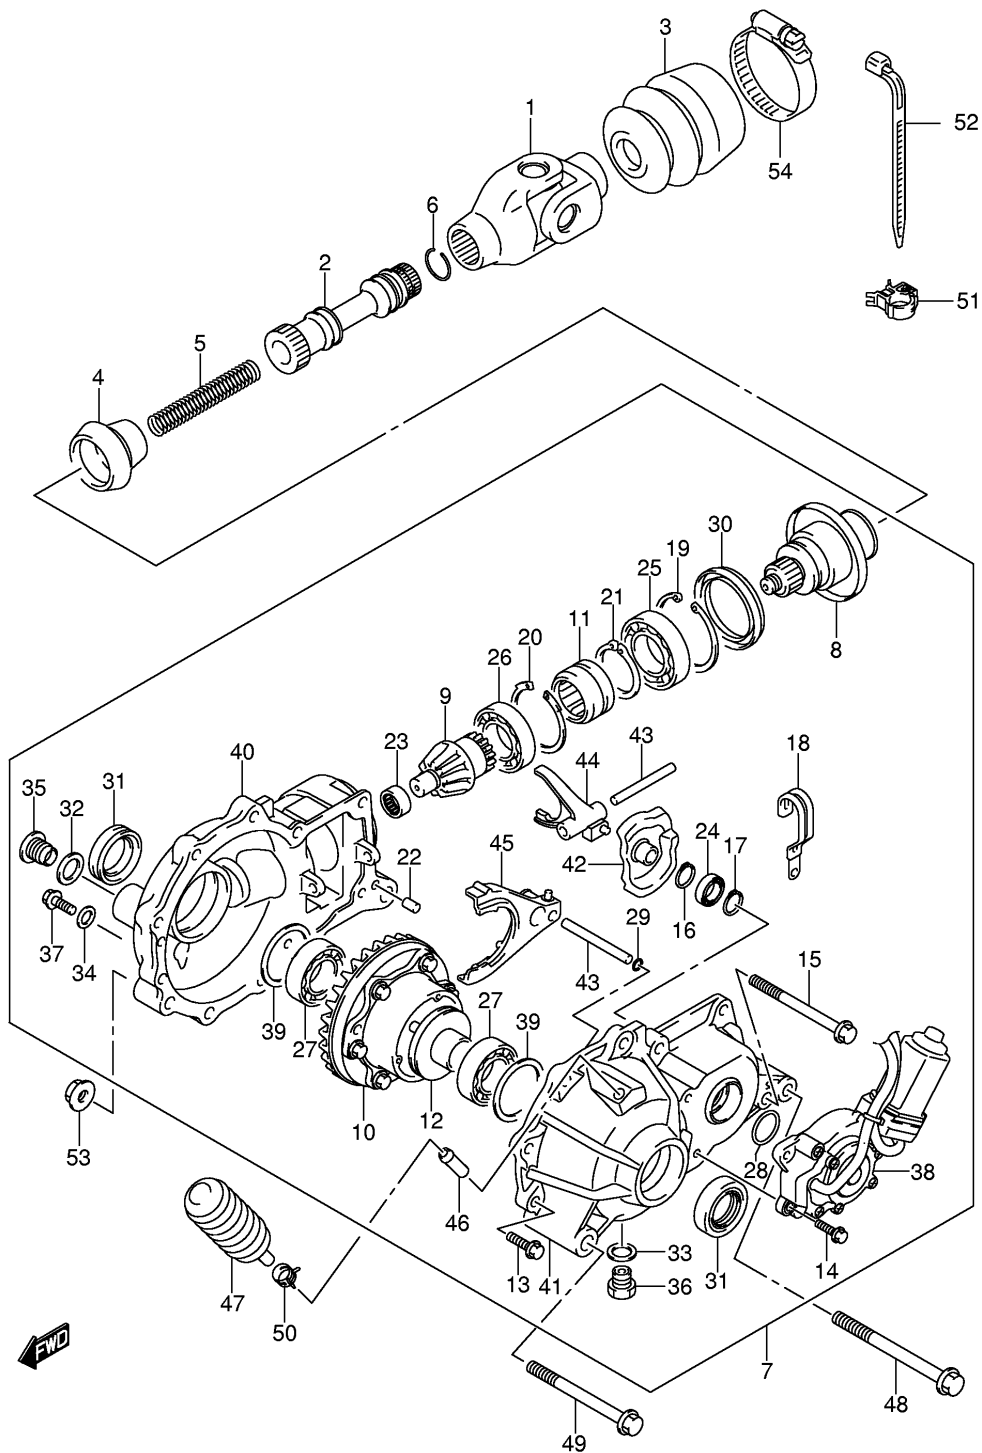

Ref No	Part No	Description
54	09402-80501	Clamp