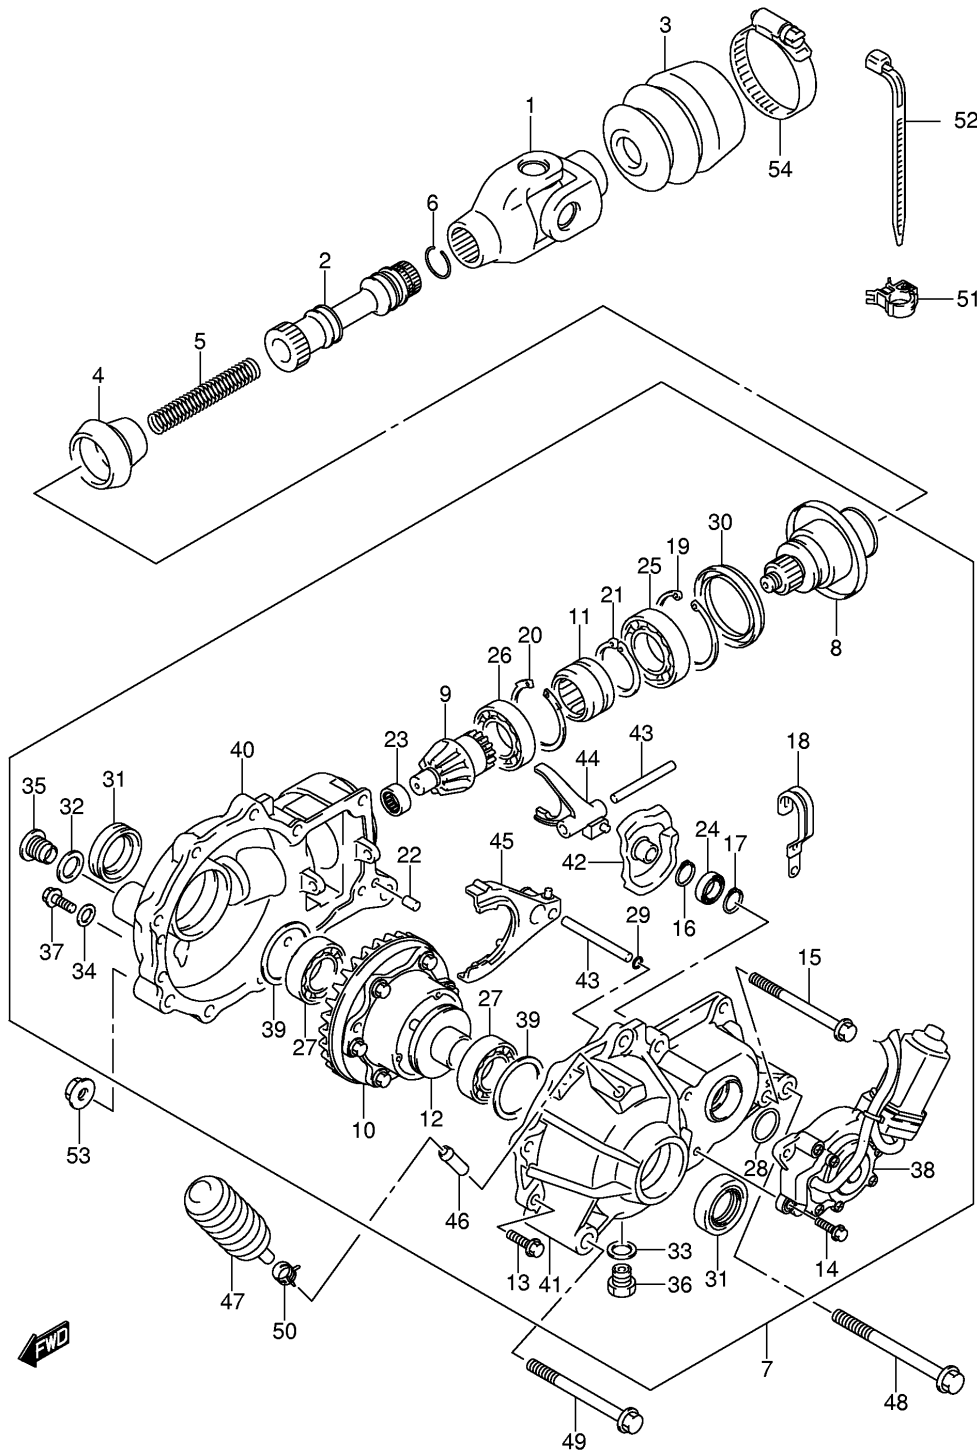

Ref No	Part No	Description
1	12600-31810	Clutch Set, Starter
2	09263-35042	• . Bearing, 35x45x20
3	09106-08106	Bolt, 8x20
4	12612-31G00	Gear, Starter Idle No.2
5	09206-12007	Pin, Starter Idle Gear No.2
6	12600-31G00	Limiter Assy, Starter Idle Gear
7	12618-31G00	Bush, Limiter Gear Shaft
8	08211-10221	Washer
9	09262-12001	Bearing, 12x28x8
10	08331-41286	Circlip

Ref No	Part No	Description
--------	---------	-------------

Ref No	Part No	Description
1	24741-21A00	Retainer, Sub T/m Shift Cam
2	25240-31G00	Fork, Reverse Gr Shift
3	25321-31G00	Cam, Reverse Gear Shift
4	25350-31G00	Stopper, Shift Cam
5	25355-35F01	Spring, Shift Cam Stopper
6	25360-31G10	Arm, Select
7	08310-00067	Nut, Gear Shift Link
8	25381-31G00	Plate, Gr Shift Cam Stopper
9	25411-38A00	Shaft, Sub T/m Gear Shift
10	25510-31G00	Shaft, Sub T/m Shift No.2
11	25540-31G00	Gear, Sub T/m Shift
12	29510-31G00	Fork, Sub T/m Gear Shift
13	29611-31G00	Cam, Sub T/m Gear Shift
14	29612-31G00	Spring, Sub T/m Shift Fork
15	29613-31G00	Spring, Shift Arm Return
16	29620-31G00	Shaft, Sub T/m Gear Shift
17	04221-04089	• Pin, Sub T/m Gear Shift
18	09111-06041	Bolt, Sub T/m Shift Cam
19	09125-06110	Screw, Shift Cam Retainer
20	09181-14195	Washer, Sub T/m Shift
21	09181-25139	Washer, Shift Cam Spring
22	09283-14006	Seal, Sub T/m Gear Shift
23	01550-06203	Bolt, Gear Shift Lever
24	01550-06203	Bolt, Gr Shift Cam Plate
25	08110-69040	Bearing, Sub T/m Gear Shift
26	08211-06121	Washer, Shift Cam Stopper
27	08331-31146	Circlip, Sub T/m Gr Shift
28	08331-31256	Circlip, Gear Shift Cam
29	37720-31G00	Base Assy, Gear Shift Term
30	09209-05011	Contact, Gear Shift Sw
31	09280-35006	O-ring, Gear Shift Sw
32	09404-06429	Clamp, Gear Shift Sw Lever
33	09440-04010	Spring, Gear Shift Sw
34	07120-05163	Bolt, Gear Shift Sw