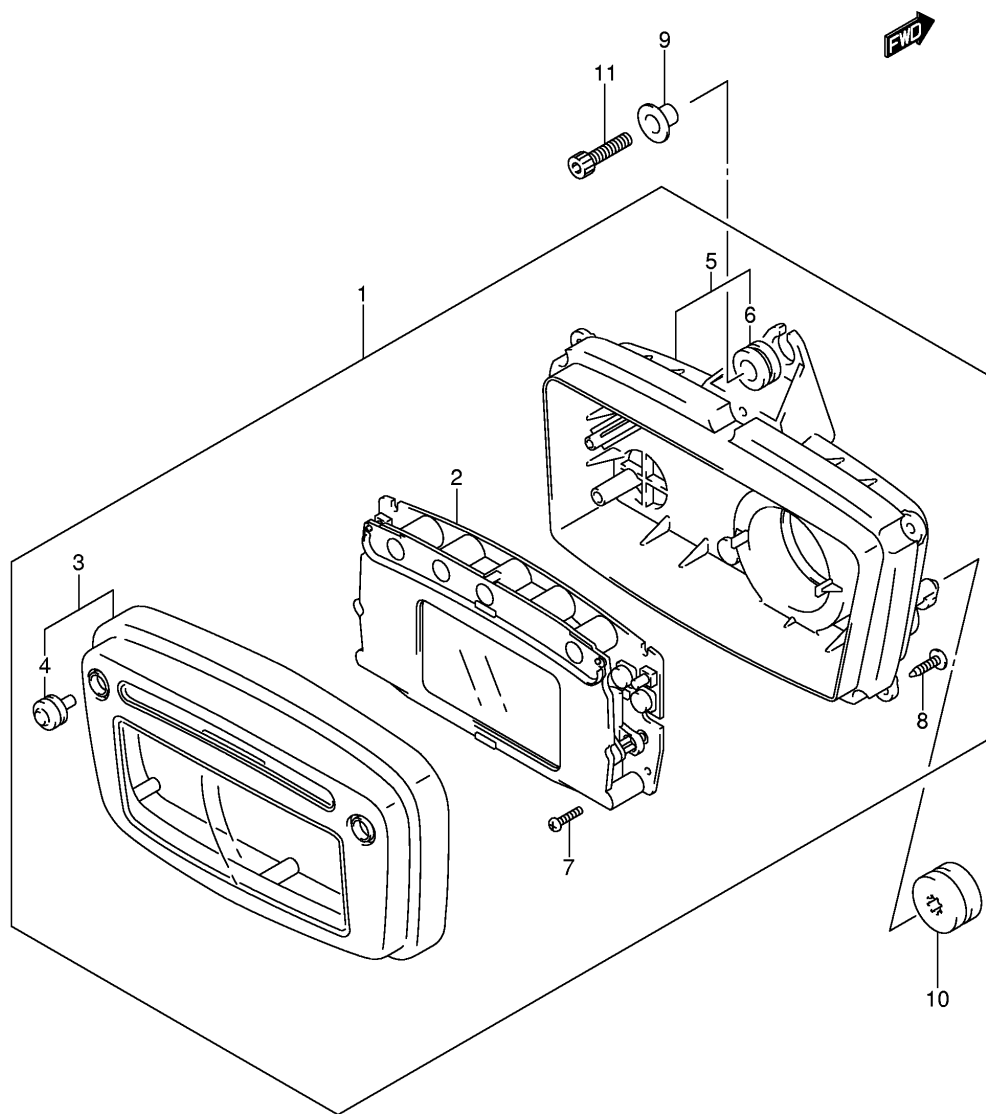

Ref No	Part No	Description
1	34100-31G20	Speedometer Assy (kilo)
1	34100-31G00	Speedometer Assy (kilo)
2	34120-31G20	• . Speedometer (mile)
2	34120-31G00	• . Speedometer (kilo)
3	34150-31G00	• . Case, Upper
4	34124-24F00	•• .. Switch Rubber
5	34111-31G00	• . Case, Lower
6	34955-33E00	•• .. Cushion, Meter
7	34149-31F10	• . Screw (3x14)
8	34149-03G00	• . Screw (3x14)
9	34187-47F00	Spacer, Speedometer
10	34955-13E00	Cushion, Meter No.1
11	07130-05203	Bolt, Speedometer